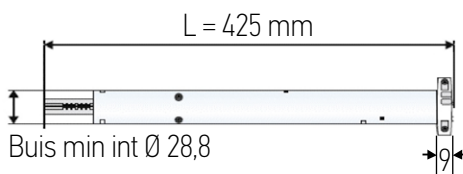

Afmetingen

Certificeringen

(2 jaar garantie op batterijen)

www.somfy.com

A BRAND OF **SOMFY** GROUP

Voordelen voor professionals

Eenvoudige integratie

- Esthetische witte en smalle motorkop.
- De batterij is geïntegreerd.
- Programmeerbare spaarstand: vermindert het batterijgebruik.

Eenvoudige installatie

- Snel te installeren
  - 100% Draadloos
  - Geen kennis van elektriciteit nodig.
- Slaapstand: de motor reageert niet wanneer andere motoren geprogrammeerd worden.

Snel in te stellen

- Programmeertoets.
- Stel eenvoudig de eindlimieten in met de afstandsbediening.

Betrouwbaarheid en veilig

- Veilig protocol.
- Te combineren met Somfy Smart Home & App bediening.
- Het Somfy-merk, vertrouwen en kwaliteit.

Betaalbare oplossing

- Beschikbaar in combinatie met een Situø afstandsbediening, tegen een betaalbare prijs.

Prestaties

Nominaal koppel	0,35 Nm
Nominale snelheid	40 opm
Radioprotocol	RTS
Radiofrequentie	433,42 MHz
Type batterij	12V 2600 mAh (Ingebouwde lithium-ion)
Batterij autonomie	Opladen 1 keer per jaar*
Oplaadtijd	< 4,5 uur
Batterij 'bijna leeg' LED-indicator	LED

*bij één cyclus (omhoog en omlaag) per dag

Voordelen voor eindgebruikers

Dagelijks gemak en comfort

- Open en sluit uw raamdecoratie moeiteloos en op afstand dankzij de radiobesturing.
- Te combineren met Somfy Smart Home & App bediening.
- Stel met één klik uw favoriete stand van uw raamdecoratie in.
- Soepele en stille beweging.
- Kan gebruikt worden tijdens het opladen.

Esthetische integratie

- Draadloos systeem, dus installeren zonder de muren te beschadigen.
- De kleine witte motor is bijna onzichtbaar weggewerkt.

Eenvoudig gebruik en onderhoud

- Oplaadbare batterij (gemiddeld opladen 1 maal/jaar).
- LED-Indicator lage batterijspanning.

Betrouwbaarheid en veiligheid

- Beste lithium-ion technologie prestaties.
- Geen elektrische bedrading, geen snoeren, veilig voor kinderen.
- Somfy kwaliteit en garantie.
- Batterij kan vervangen worden.

Betaalbare oplossing