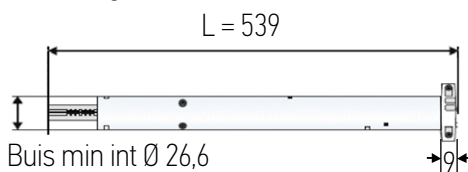

Afmetingen

Certificeringen

www.somfy.com

A BRAND OF **SOMFY** GROUP

Voordelen voor professionals

Eenvoudige integratie

- Esthetische witte en smalle motorkop.
- De batterij is geïntegreerd.
- Programmeerbare spaarstand: vermindert het batterijgebruik.

Eenvoudige installatie

- Snel te installeren
  - 100% Draadloos
  - Geen kennis van elektriciteit nodig.
- Slaapstand: de motor reageert niet wanneer andere motoren geprogrammeerd worden.

Snel in te stellen

- Programmeertoets op motorkop.
- Stel eenvoudig de eindlimieten in met de afstandsbediening.

Betrouwbaarheid en veilig

- Veilig protocol.
- Te combineren met Somfy Smart Home & App bediening.
- Het Somfy-merk, vertrouwen en kwaliteit.

Prestaties

Nominaal koppel	1,1 Nm
Nominale snelheid	28 opm
Instelbare snelheid	10-28 in stappen van 2 opm
Geluidsniveau	
Radioprotocol	RTS
Radiofrequentie	433,42 MHz
Type batterij	12V 2600 mAh (Ingebouwde lithium-ion)
Batterij autonomie	Opladen 1 keer per jaar*
Oplaadtijd	< 4,5 uur
Batterij 'bijna leeg' LED-indicator	LED

*bij één cyclus (omhoog en omlaag) per dag

Voordelen voor eindgebruikers

Dagelijks gemak en comfort

- Stille werking.
- Open en sluit uw raamdecoratie moeiteloos en op afstand dankzij radiobesturing.
- Te combineren met Somfy Smart Home & App bediening.
- Favoriete «my» positie.
- Soepele beweging met instelbare snelheid.
- Kan gebruikt worden tijdens het opladen.

Esthetische integratie

- Draadloos systeem, dus installeren zonder de muren te beschadigen.
- De esthetische dunne kop zorgt voor een discrete integratie in uw interieur.

Eenvoudig gebruik en onderhoud

- Oplaadbare batterij (gemiddeld opladen 1 maal/jaar).
- LED-Indicator lage batterijspanning.

Betrouwbaarheid en veiligheid

- Beste lithium-ion technologie prestaties.
- Geen elektrische bedrading, geen snoeren, veilig voor kinderen.
- Somfy kwaliteit en garantie.
- De batterij kan vervangen worden.