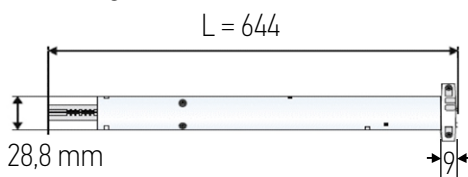

Afmetingen

Certificeringen

www.somfy.com

A BRAND OF **SOMFY** GROUP

Voordelen voor professionals

Eenvoudige integratie

- Esthetische witte en smalle motorkop.
- De batterij is geïntegreerd.
- Programmeerbare spaarstand: vermindert het batterijgebruik.
- Te gebruiken in een breed scala aan interieurtoepassingen.

Eenvoudige installatie

- Snel te installeren
  - 100% Draadloos
  - Geen kennis van elektriciteit nodig.
- Slaapstand: de motor reageert niet wanneer andere motoren geprogrammeerd worden.

Snel in te stellen

- Programmeertoets op motorkop.
- Stel eenvoudig de eindlimieten in met de afstandsbediening.

Betrouwbaarheid en veilig

- Veilig protocol.
- Te combineren met Somfy Smart Home & App bediening.
- Het Somfy-merk, vertrouwen en kwaliteit.

Prestaties.

Nominaal koppel	2 Nm
Nominale snelheid	20 opm
Instelbare snelheid	10-28 in stappen van 2 opm
Geluidsniveau	
Radioprotocol	RTS
Radiofrequentie	433,42 MHz
Type batterij	12V 2600 mAh (Ingebouwde lithium-ion)
Batterij autonomie	Opladen 1 keer per jaar*
Oplaadtijd	< 4,5 uur
Batterij 'bijna leeg' LED-indicator	LED

*bij één cyclus (omhoog en omlaag) per dag

Voordelen voor eindgebruikers

Dagelijks gemak en comfort

- Stille werking.
- Open en sluit uw raamdecoratie moeiteloos en op afstand dankzij radiobesturing.
- Te combineren met Somfy Smart Home & App bediening.
- Favoriete «my» positie.
- Soepele beweging met instelbare snelheid.
- Kan gebruikt worden tijdens het opladen.

Esthetische integratie

- Draadloos systeem, dus installeren zonder de muren te beschadigen.
- De esthetische dunne kop zorgt voor een discrete integratie in uw interieur.

Eenvoudig gebruik en onderhoud

- Oplaadbare batterij (gemiddeld opladen 1 maal/jaar)
- LED-Indicator lage batterijspanning.

Betrouwbaarheid en veiligheid

- Beste lithium-ion technologie prestaties.
- Geen elektrische bedrading, geen snoeren, veilig voor kinderen.
- Somfy kwaliteit en garantie.
- Batterij kan vervangen worden.