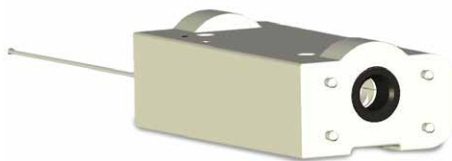

Tilt Only 50 WF RTS

De nieuwe Tilt Only 50 WF RTS met nieuwe en verbeterde eigenschappen. De easy-to-fit motorisatie van kantelbare horizontale jaloezieën van hout en aluminium

Geschikt voor de volgende producten:

Horizontale
jaloezieën

Hout & aluminium
horizontale jaloezieën

Lithium-Ion +

Externe oplaadbare batterij:

- + Discreet ontwerp
- + Esthetisch
- + Compact & licht
- + Hogere energiedichtheid

Belangrijkste productfunctionaliteiten

■ Instelbare snelheid

Van 5 tot 15 opm

■ Nauwkeurig uit te lijnen voor een precieze instelling van de lamellen

■ Te combineren met Somfy Smart Home & App bediening

Tilt Only 50 WF RTS

Technische eigenschappen